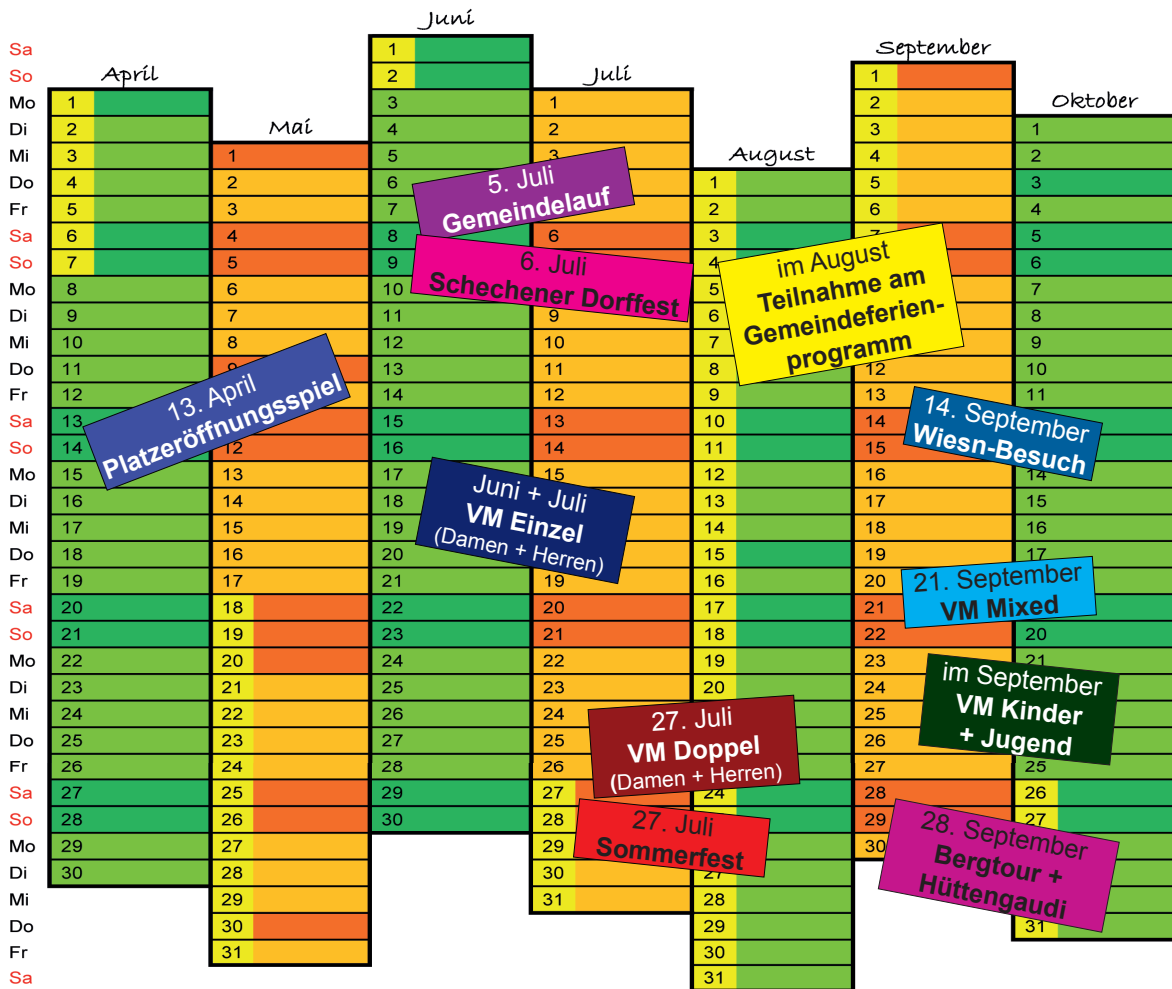

Veranstaltungen/Highlights

Die Anmeldung zu den Turnieren und Veranstaltungen kann in den Anmelde Listen am Tennisheim, per E-Mail oder per Telefon bei einem der Mitglieder der Abteilungsleitung erfolgen.

Veröffentlichung von Fotos

Mit der Anmeldung zu und Teilnahme an Angeboten der Tennisabteilung des SV Schechen erklären sich die Teilnehmer bzw. deren Eltern einverstanden, dass Fotos, die im Rahmen der Veranstaltung gemacht werden, ohne Namenszuordnung (Ausnahme: Ergebnisse der Vereinsmeisterschaften) für Zwecke der Öffentlichkeitsarbeit der Tennisabteilung verwendet werden.

Punkterunde (8 Mannschaften/4 Plätze)